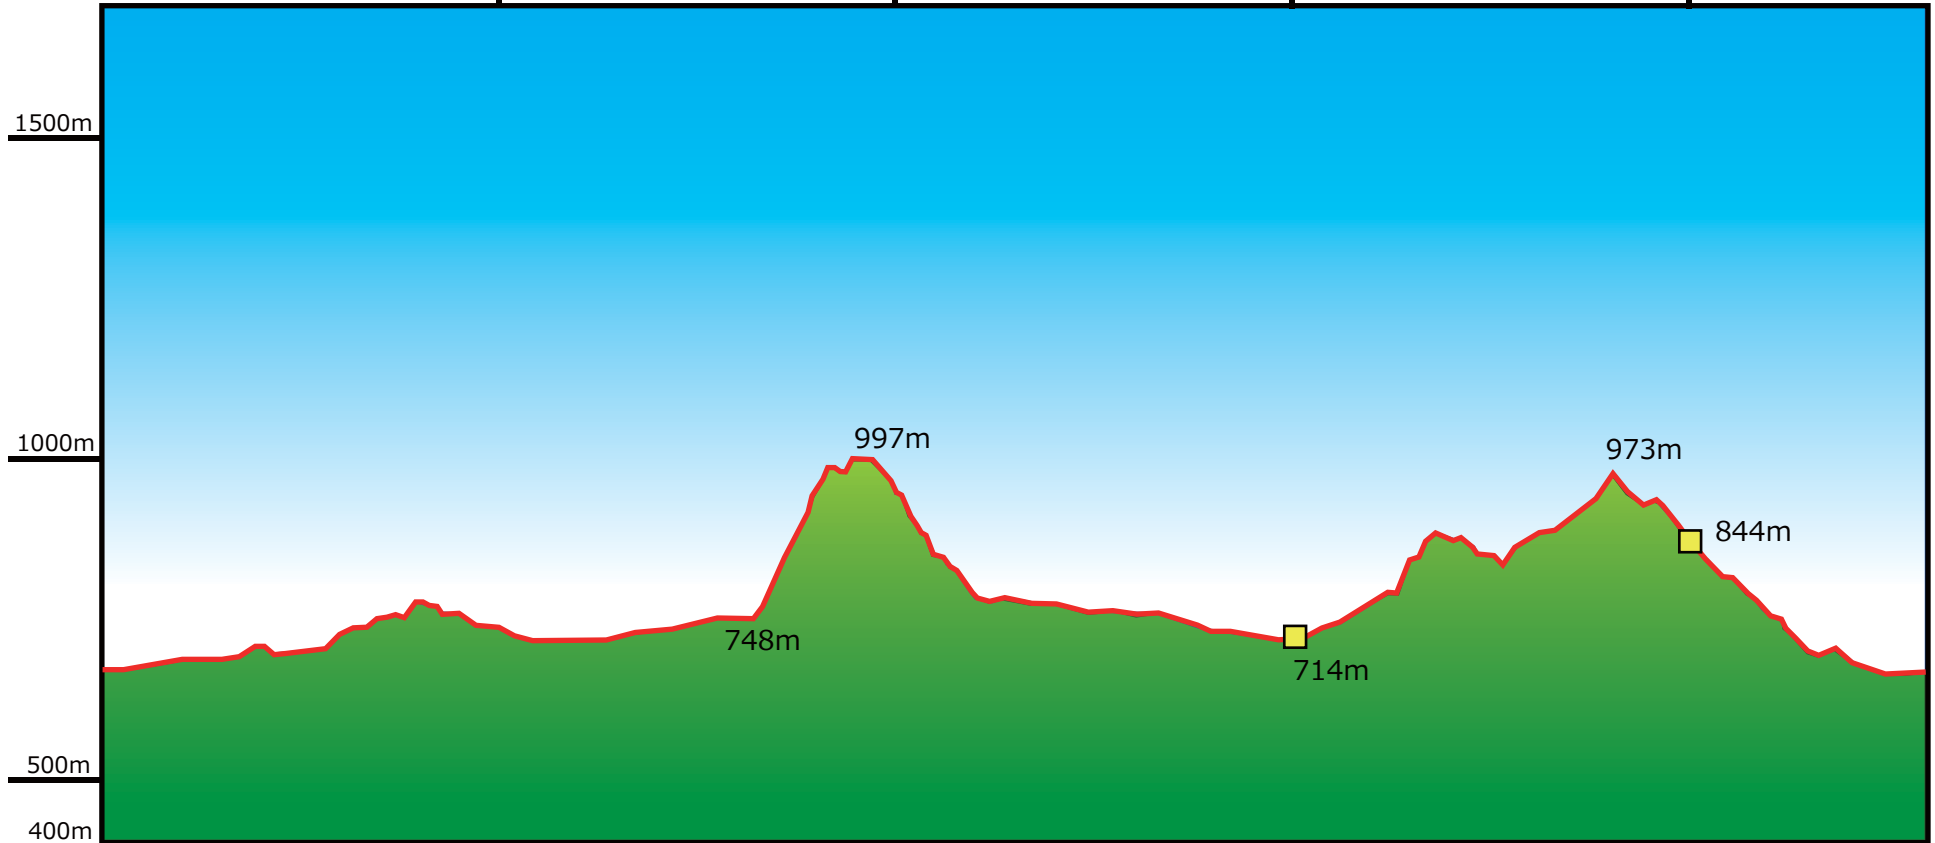

第3回

ショートコース

距離 : 13.9km (トレイル : 5.0km / 林道 : 3.2km / 舗装路 : 5.7km)

累積標高 : 782m / 最大標高 : 998m / 最小標高 : 664m / 標高差 : 334m

3.0km | 6.0km | 9.0km | 12.0km

スタート 野外劇場 天竺温泉 上百瀬コミゼン 竜口登山口 栃谷登山口 上百瀬コミゼン 沢またぎ オリエンテーリングコース入口 分岐点 あずまや きのご園 フォーニッシュ