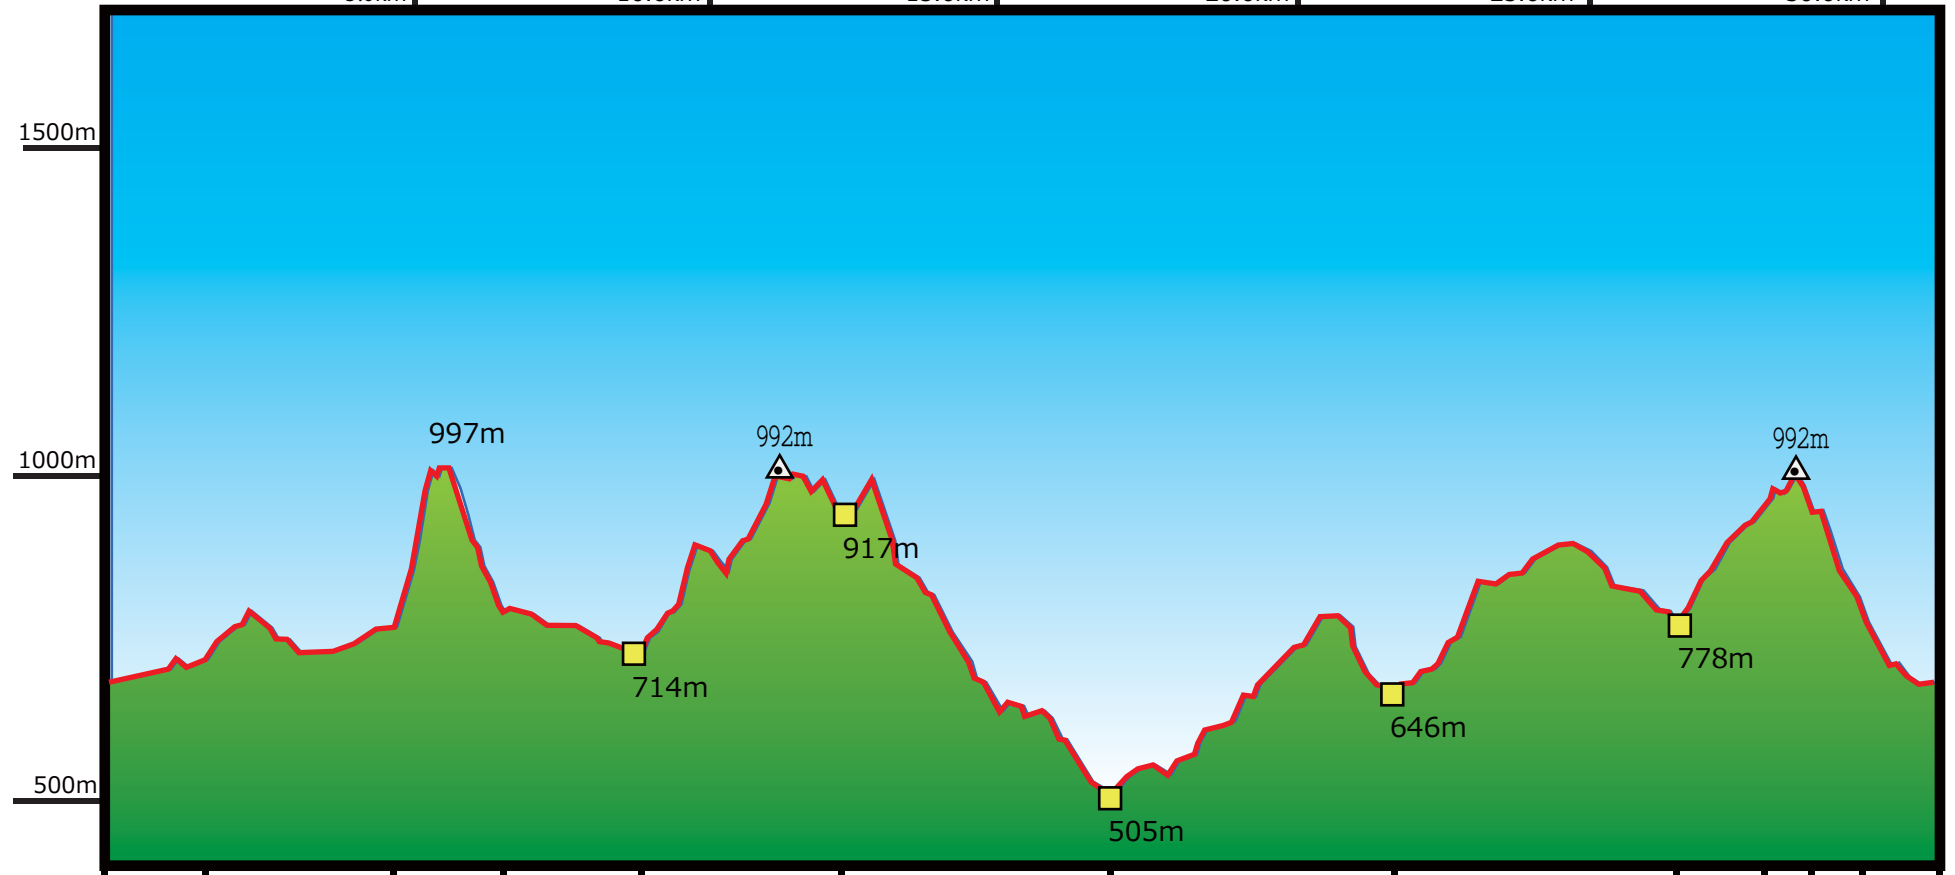

第3回

ミドルコース

距離：31.6km (トレイル：15.4km / 林道：6.9km / 舗装路：9.2km)

累積標高：1899m / 最大標高：997m / 最小標高：505m / 標高差：492m

5.0km | 10.0km | 15.0km | 20.0km | 25.0km | 30.0km

スタート 天竺温泉 竜口登山口 栃谷登山口 上百瀬コミセン 峠の一本杉 そばの郷 瞑想の郷 (関門地点) ロンレー 三角点 あずまや きのこ園 フィニッシュ

km	区間距離	累計距離
0.0		0.0
4.9	4.9	4.9
6.8	1.9	6.8
9.1	2.3	9.1
12.7	3.6	12.7
17.3	4.6	17.3
22.3	5.0	22.3
26.7	4.4	26.7
31.6	4.9	31.6