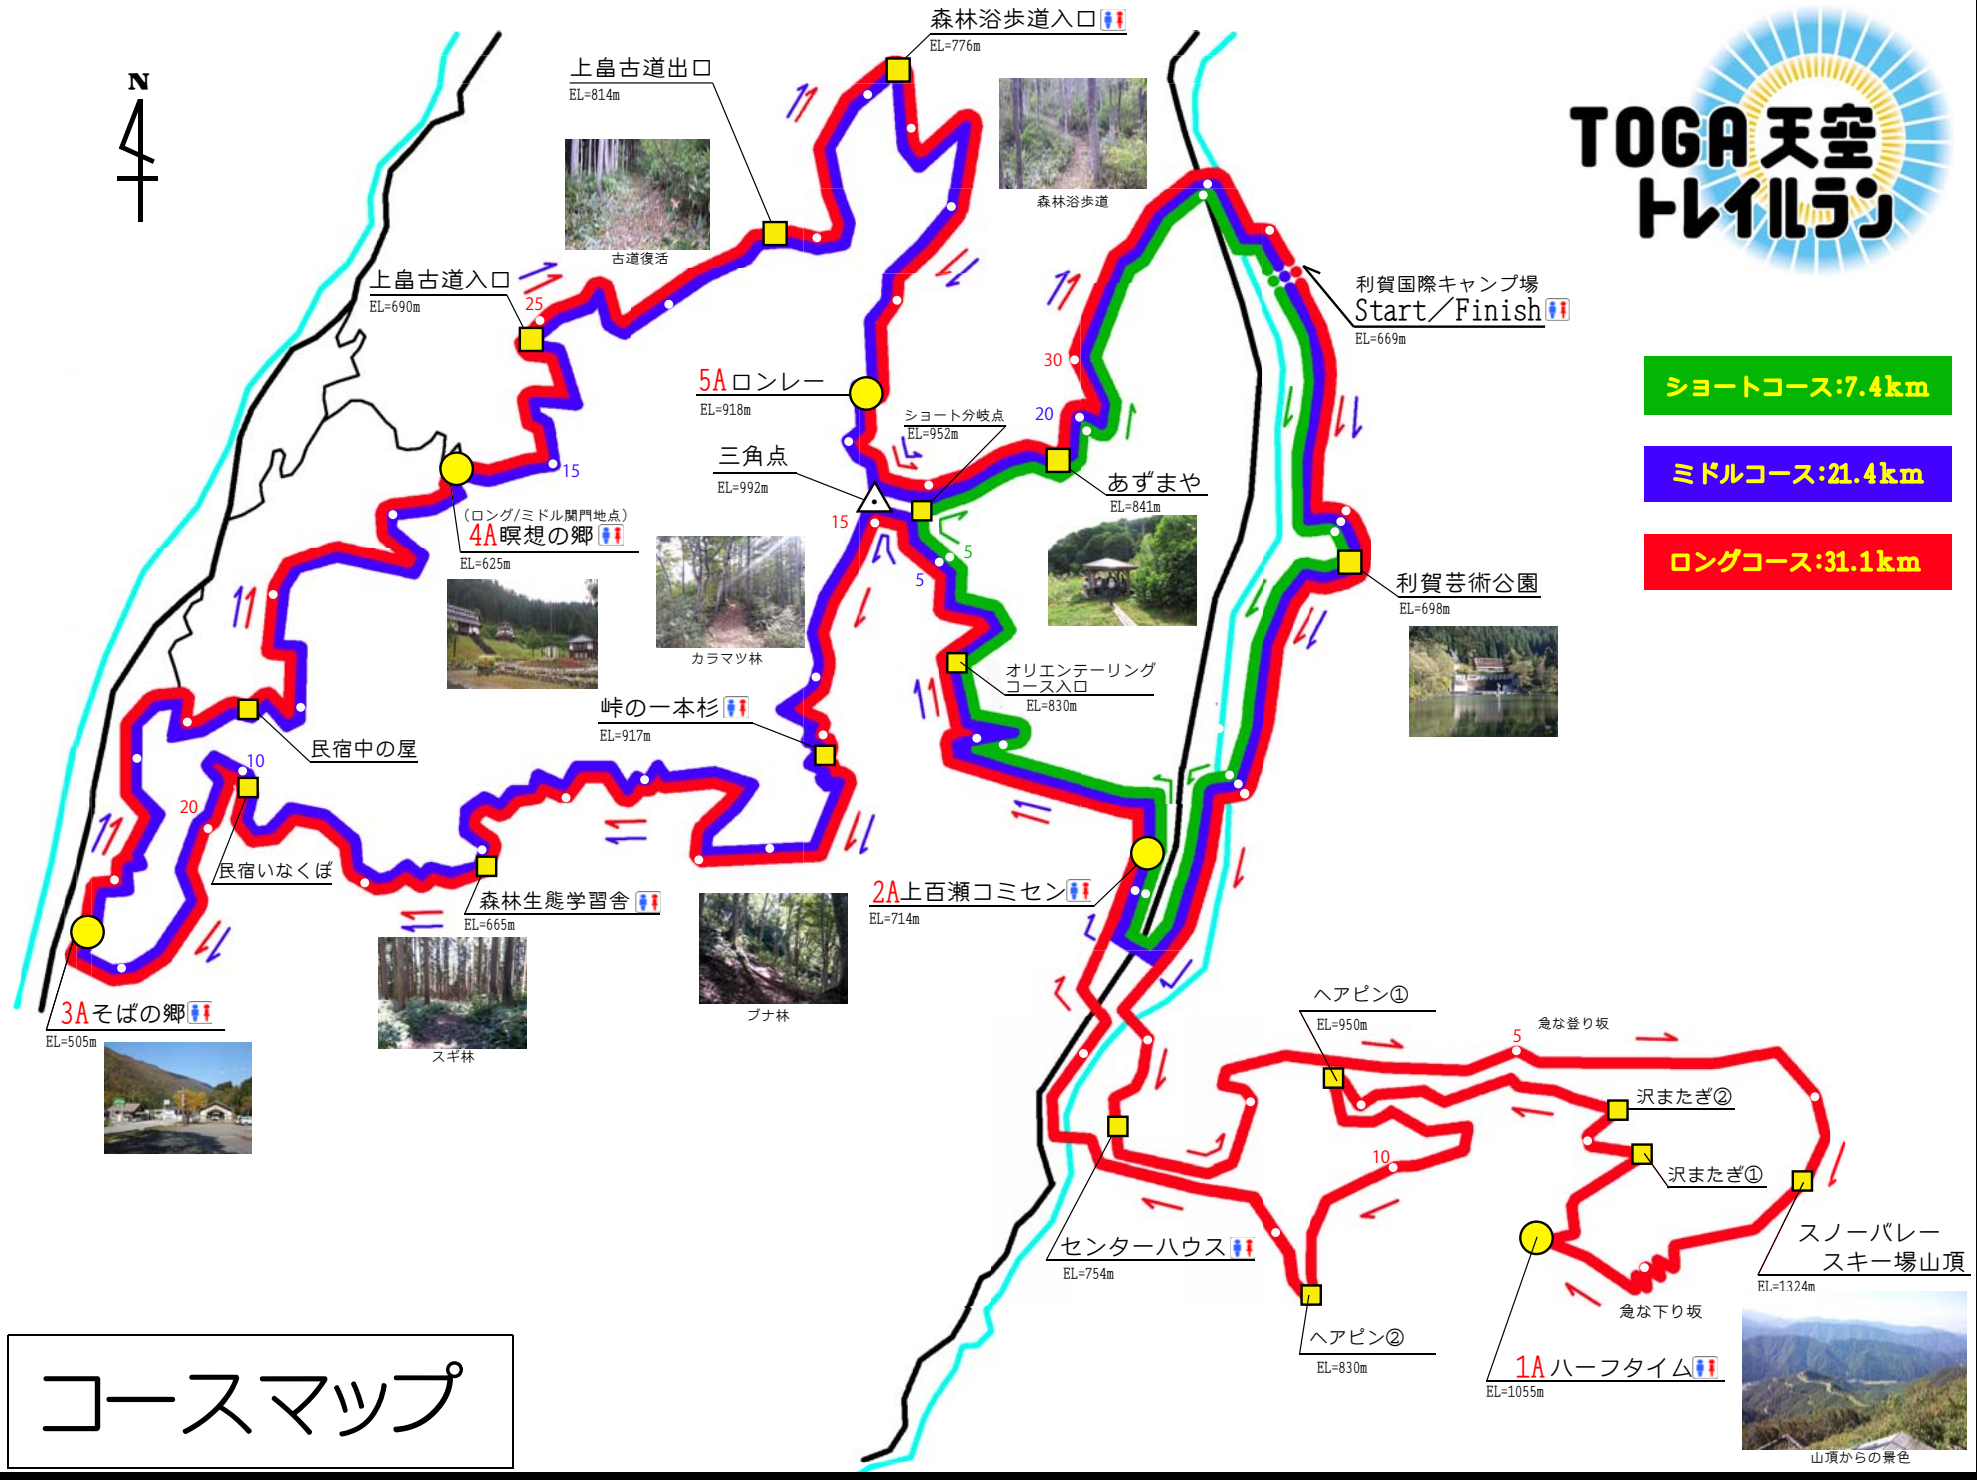

TOGA 天空 トレイルラン

ショートコース: 7.4km

ミドルコース: 21.4km

ロングコース: 31.1km

コースマップ