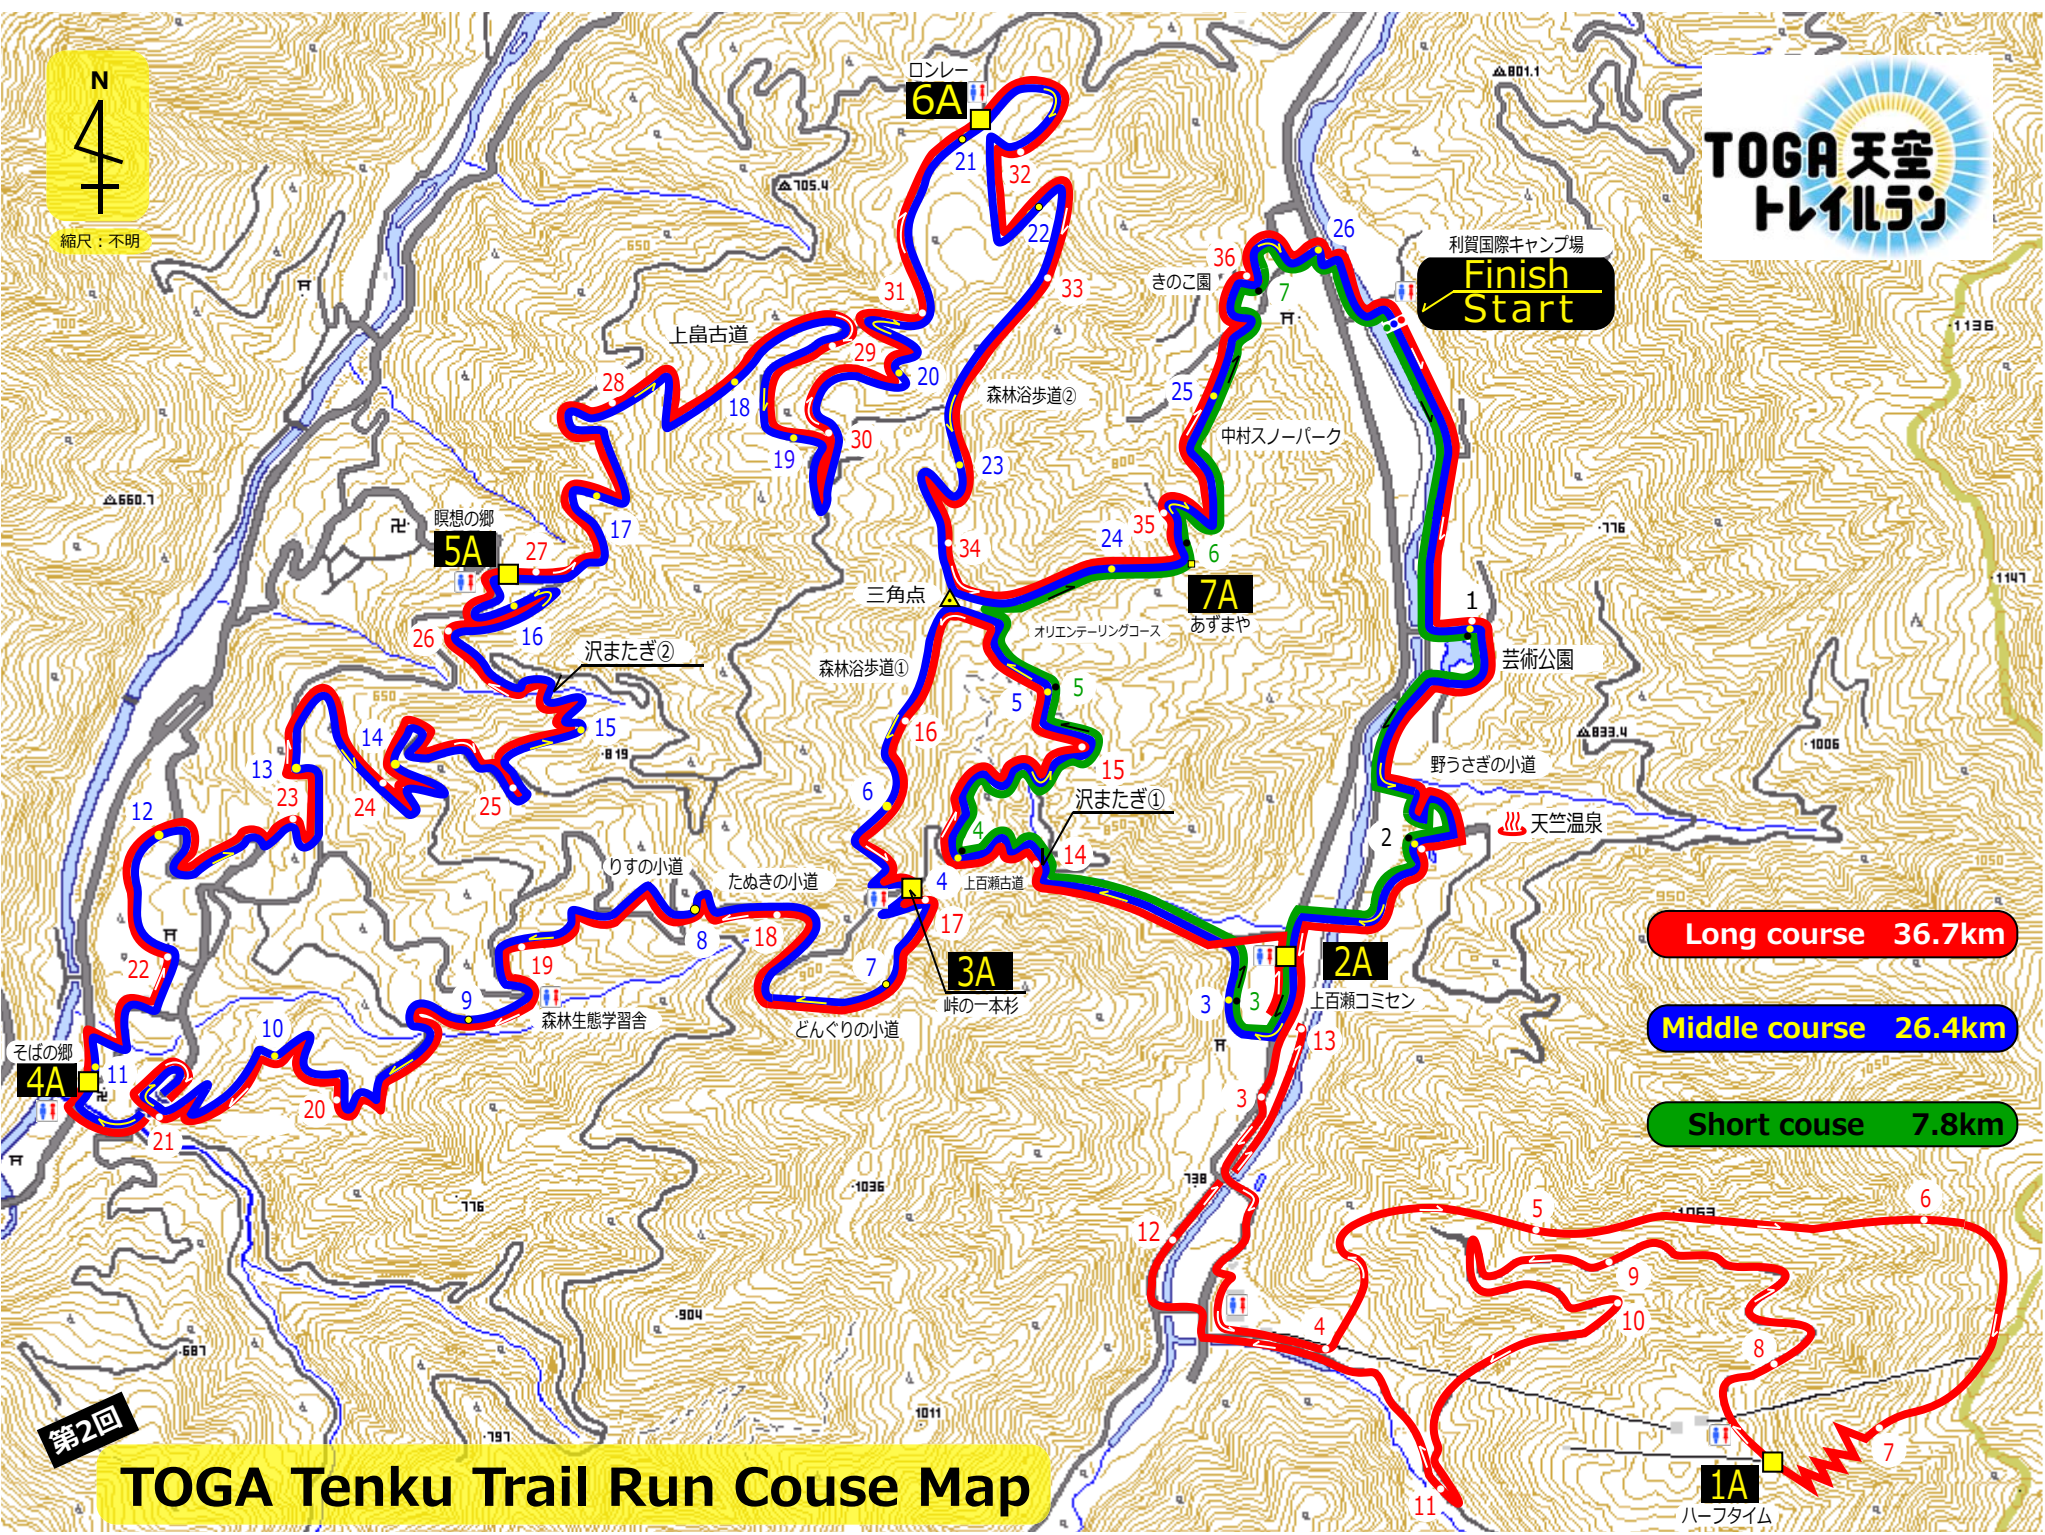

縮尺：不明

利賀国際キャンプ場
Finish Start

- Long course 36.7km
- Middle course 26.4km
- Short course 7.8km

第2回

TOGA Tenku Trail Run Course Map

1A
ハーフタイム